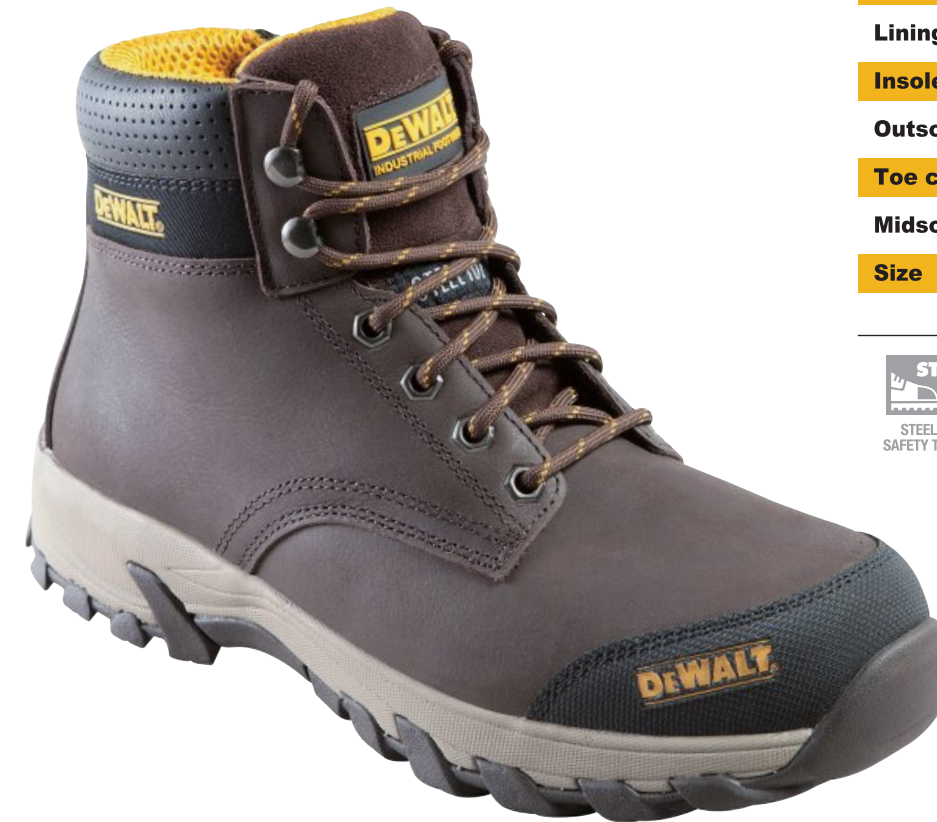

장점

등산화 타입의 스포티한 디자인으로 마모성이 우수한 SYNTHETIC과 메쉬 / 통기성 및 향균 처리한 특수 제작된 PU 메모리폼 인솔/마모 및 미끄럼 저항성이 탁월한 고무 소재의 아웃솔을 사용하여 최적의 안전성과 편안함을 제공합니다. 미국 ASTM 및 KOSHA인증 제품

Upper	Brown Buffalo Crazy Horse leather
Lining	Aerospacer
Insole	Removable Dual density PU
Outsole	Phylon/Rubber
Toe cap	Steel
Midsole	Composite
Size	245-300mm