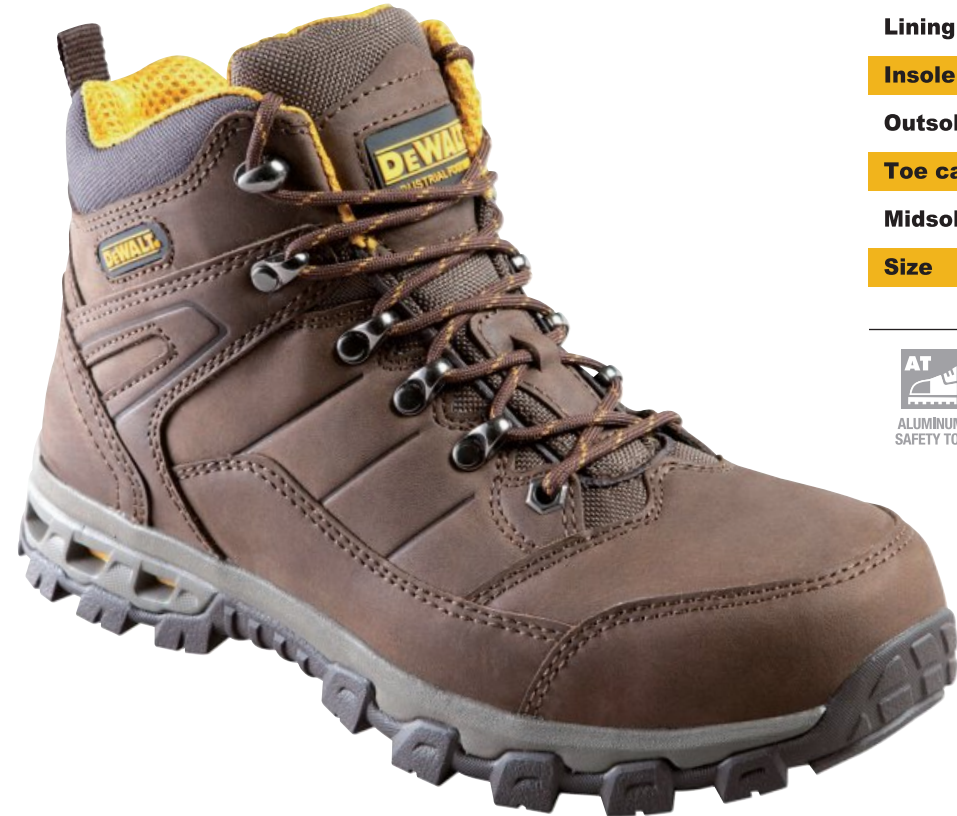

Upper	Palm Brown Crazy Horse leather
Lining	Aerospacer
Insole	Removable Pro-comfort PU footbed
Outsole	Phylon/Rubber
Toe cap	Aluminium
Midsole	Composite
Size	245-300mm

- ALUMINUM SAFETY TOE
- PUNCTURE RESISTANT
- OIL & SLIP RESISTANT
- 30 DAY COMFORT GUARANTEE
- ZIPPER

BENEFITS

Full-grain leather provides excellent toughness
Aerospace lining offers odour reducing, moisture wicking properties
Pro comfort footbed offers ultimate comfort
Alu. toe cap/composite midsole offers lighter/comfort and flexibility

장점

방수처리된 천연 소가죽 / 통기성 및 항균 처리한 특수 제작된 PU 메모리폼 인솔 / 알루미늄 선심 마모 및 미끄럼 저항성이 탁월한 고무 소재의 아웃솔을 사용하여 최적의 안전성과 편안함을 제공합니다.
미국 ASTM 및 KOSHA인증 제품