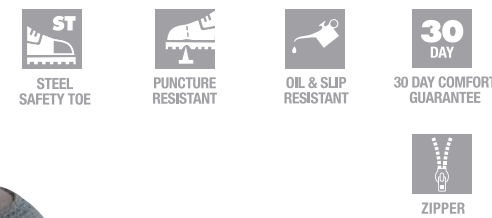

BENEFITS

Top quality premium hide longer lasting
Light weight, flexible
Offers added excellent comfort
Provides toe and underfoot protection
Provides odour reducing, moisture wicking properties

장점

천연 버팔로 FG 가죽 / 통기성 및 향균 처리한 특수 제작된 2중 PU 인솔 마모 및 미끄럼 저항성이 탁월한 고무 소재의 아웃솔을 사용하여 최적의 안전성과 편안함을 제공합니다. 미국 ASTM 및 KOSHA인증 제품